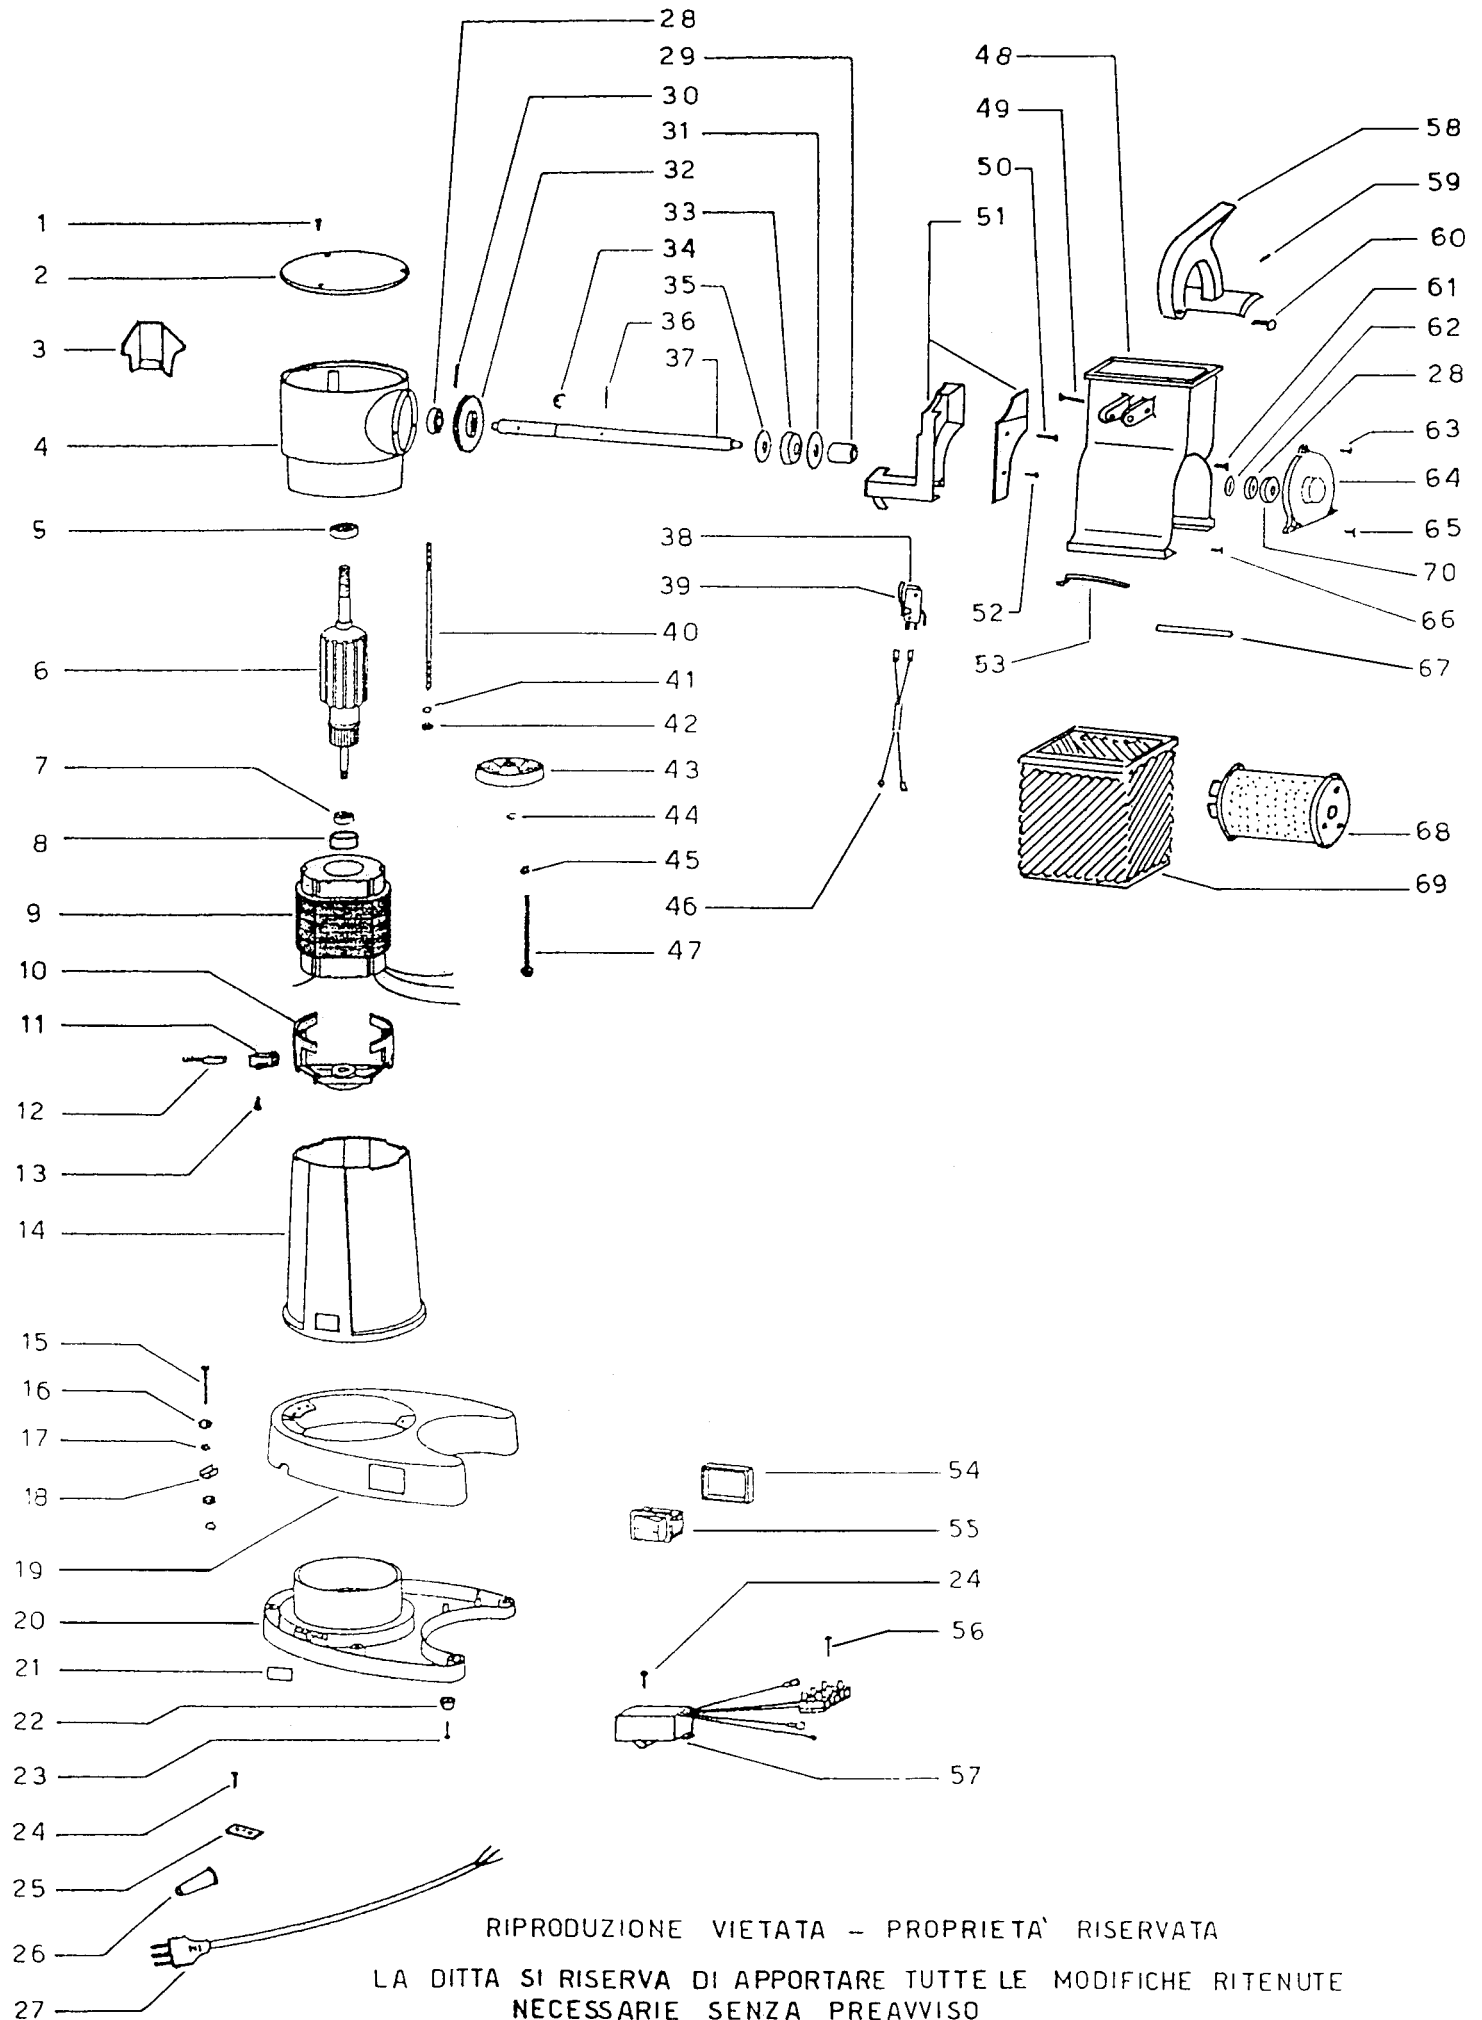

mod. 0148N

RIPRODUZIONE VIETATA - PROPRIETA' RISERVATA
LA DITTA SI RISERVA DI APPORTARE TUTTE LE MODIFICHE RITENUTE
NECESSARIE SENZA PREAVVISO

MOD.0148N grattugia

CODICE	N°	DENOMINAZIONE	pz.	CODICE	N°	DENOMINAZIONE	pz
VI61	1	VITE 3,5 X 16 T. C. CROCE	3	VI54	63	VITE M. 3 X 7 T.C. CROCE	1
PL0147CO	2	COPERCHIO SCATOLA RIDUTTORE	1	AL0148FC	64	FLANGIA CONVOGLIATORE	1
PL0148SG	3	SEPARATORE GRASSO	1	VI63	65	VITE M. 3 X 10 T. C. CROCE	2
AL0148SRC	4	SCATOLA RIDUTTORE	1	VI39	66	VITE 2,9 X 9,5 T.S. CROCE	1
CU10X26RO	5	CUSCINETTO A SFERE 10 X 26	1	AC0148PR	67	ASTA PROTEZIONE RULLO	1
IA0147	6	INDOTTO AVVOLTO	1	FE0148RGC	68	RULLO GRATTUGIA COMPLETO	1
CU7X19R	7	CUSCINETTO A SFERE 7 X 19	1	PL0148BI	69	BICCHIERE	1
GO0104CC	8	COPRI CUSCINETTO	1	GO0104CC	70	COPRICUSCINETTO	1
ST0147A	9	STATORE AVVOLTO	1				
AL0147CI	10	COPERCHIO INFERIORE MOTORE	1				
PL0147PS	11	PORTASPAZZOLA	2				
CA098	12	CARBONCINO CON MOLLA	2				
VI105	13	VITE 3,5 X 13 T. C. CROCE	4				
PL0147BS	14	BASE DI SOSTEGNO	1				
VIO06	15	VITE M. 4 X 20 T. C. OTTONE	1				
RODI20	16	RONDELLA DENT. EST. D. 4 INOX	3				
DAO4B	17	DADO M. 4 OTTONE 5588	2				
ACCAVTE	18	CAVALLOTTO ACCIAIO VITE TERRA	1				
AL0147BA	19	BASAMENTO	1				
PLN0147FB	20	FONDELLO BASE DI SOSTEGNO	1				
TA0148FB	21	TARGHETTA	1				
GO0147PF	22	PIEDINO FONDELLO	5				
VI68	23	VITE 3,5 X 25 T. C. CROCE	5				
VI174	24	VITE 2,9 X 13 T. C. CROCE	2				
PLPS	25	PIASTRINA SERRACAVO	1				
GOPC49	26	PASSACAPO	1				
CAVO150	27	CAVO DI ALIMENTAZIONE	1				
CU7X19I	28	CUSCINETTO A SFERE 7 X 19	1				
OT0148BD	29	BUSSOLA DISTANZIATRICE	1				
SP3X22	30	SPINA ELASTICA 3 X 22	1				
GO0149GP	31	GHIERA PARAOLIO	1				
BR0147RD	32	RUOTA DENTATA IN BRONZO	1				
CU10X26I	33	CUSCINETTO A SFERE 10 X 26	1				
SPA7	34	ANELLO ELASTICO BENZING D. 7	1				
PLROCU	35	RONDELLA NYLON	1				
SP3X18	36	SPINA ELASTICA 3 X 18	1				
AA0148GR	37	ALBERO GRATTUGIA	1				
IN0104W3	38	MICROINTERRUTTORE	1				
AC0148NLM	39	LEVA MICROINTERRUTTORE	1				
TI3/16X140	40	TIRANTE 3/16" X 140	2				
ROG02	41	RONDELLA GROWER D. 5	2				
DA3/16	42	DADO 3/16" CH. 9 X 3	2				
PL0147VR	43	VENTOLA DI RAFFREDDAMENTO	1				
SPA5	44	ANELLO ELASTICO BENZING D. 5	1				
ROG01	45	RONDELLA GROWER D. 4	2				
PC0148MM	46	COLLEGAMENTI MICROINTERRUTTORE	1				
VI65	47	VITE M 4 X 88 T. E.	2				
AL0148CG	48	CONVOGLIATORE GRATTUGIA	1				
VI207	49	VITE 2,9 X 25 T. C. CROCE	1				
VI300	50	VITE 2,9 X 19 T. C. CROCE BRUNITE	1				
PL0148SP	51	SCATOLINO PROTEZIONE MICRO	1				
VI301	52	VITE 2,9 X 9,5 T.C. CROCE BRUNITA	1				
PL0148LV	53	LINGUETTA BLOCCAGGIO VETRO	2				
PLCI	54	CORNICETTA INTERRUTTORE	1				
IN025	55	INTERRUTTORE BIPOLARE LUMINOSO	1				
VI69	56	VITE 2,9 X 16 T.C. CROCE	1				
PC025CON	57	CONDENSATORE CABLATO	1				
PL0248MPC	58	MANIGLIA PREMIFORMAGGIO	1				
GR3X12	59	GRANO M. 3 X 12	1				
SPRI5X30	60	RIVETTO D. 5 X 30	1				
VI73	61	VITE M.4 10 T.S. BASSA CROCE	3				
RO0148DR	62	RONDELLA DISTANZIATRICE RULLO	1